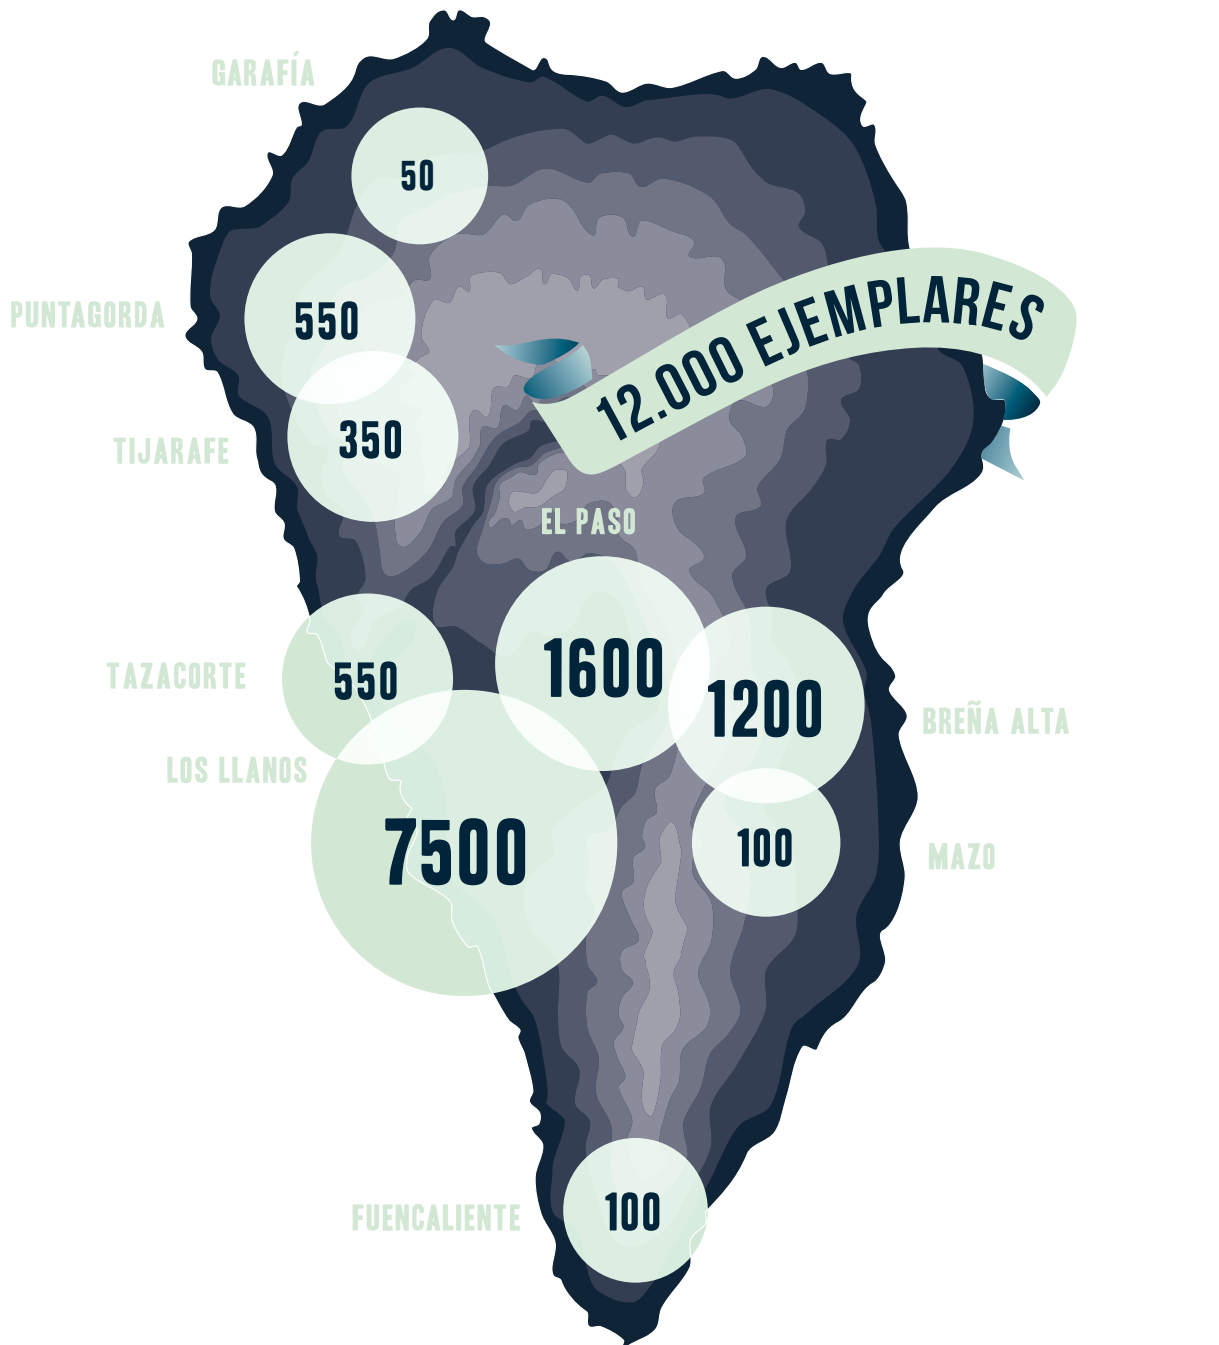

## distribución

### GARAFÍA

Llano Negro (Bar Estación)

### EL PASO

Spar Dos Pinos  
Gasolinera Disa (Pueblo)  
Spar Pueblo  
Panadería Taburiente  
Panadería La Tarta  
El Campo  
Gasolinera Disa (Shell) Padrón  
Mi Ventita  
**LAS MANCHAS:**  
Gasolinera Pecan

### BREÑA ALTA

Maxcoop Nelly (El Llanito)  
EuroSpar San Pedro  
Spar El Porvenir  
Gasolinera Disa (Shell) Grama