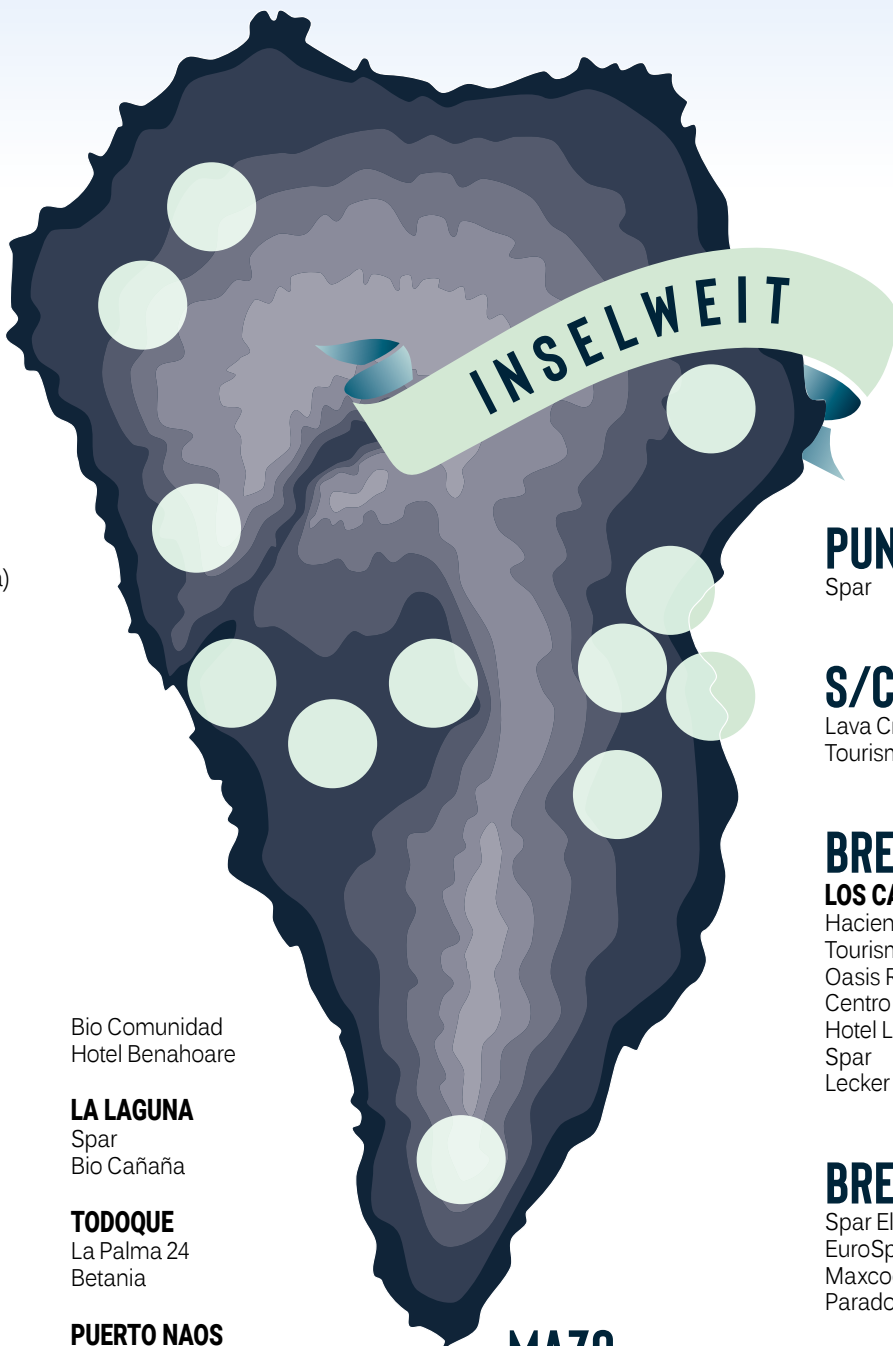

LA PALMA KURIER

Verteilungsstellen

GARAFÍA

Tourismus-Info Las Tricias

PUNTAGORDA

Bio Calabaza
Spar El Pinar
Maxcoop Avenida
Cafetería Itaca

TINIZARA

Bio Marisa

TIJARAFE

Spar
Cervecería Isla Verde
Brotverkauf Marion (La Punta)

TAZACORTE

Spar
Tourismus-Info
Hotel Hacienda de Abajo
Tourismus-Info (Playa)
Marina (Fancy + Bussard)

EL PASO

Spar Dos Pinos
La Palma Jardin
La Sorpresa
La Tarta
KaChoTe
Alegria
Tourismus-Info
El Campo
Mi Ventita (Tacande)

LOS LLANOS

Mantenimiento de Contacto
Autos Soyka
Relojería La Palma
Frida
Bike'n'Fun
Nueva Vida
La Sorpresa
Tourismus-Info
Haencore
Bio Andromeda

Bio Comunidad
Hotel Benahoare

LA LAGUNA

Spar
Bio Cañaña

TODOQUE

La Palma 24
Betania

PUERTO NAOS

Tourismus-Info
Spar
Dt. Bäckerei
Autos Tamanca
Bar El Bucanero (Laly)

LAS MANCHAS

Tienda Pecan

MAZO

Oh Bio
Mercadillo

FUENCALIENTE

Tourismus-Info
Spar

PUNTALLANA

Spar

S/C

Lava Cristina
Tourismus-Info

BREÑA BAJA

LOS CANCAJOS
Hacienda Jorge
Tourismus-Info
Oasis Rent a Car
Centro Cancajos
Hotel Las Olas
Spar
Lecker Lecker

BREÑA ALTA

Spar El Porvenir
EuroSpar San Pedro
Maxcoop Nelly (Las Ledas)
Parador Nacional